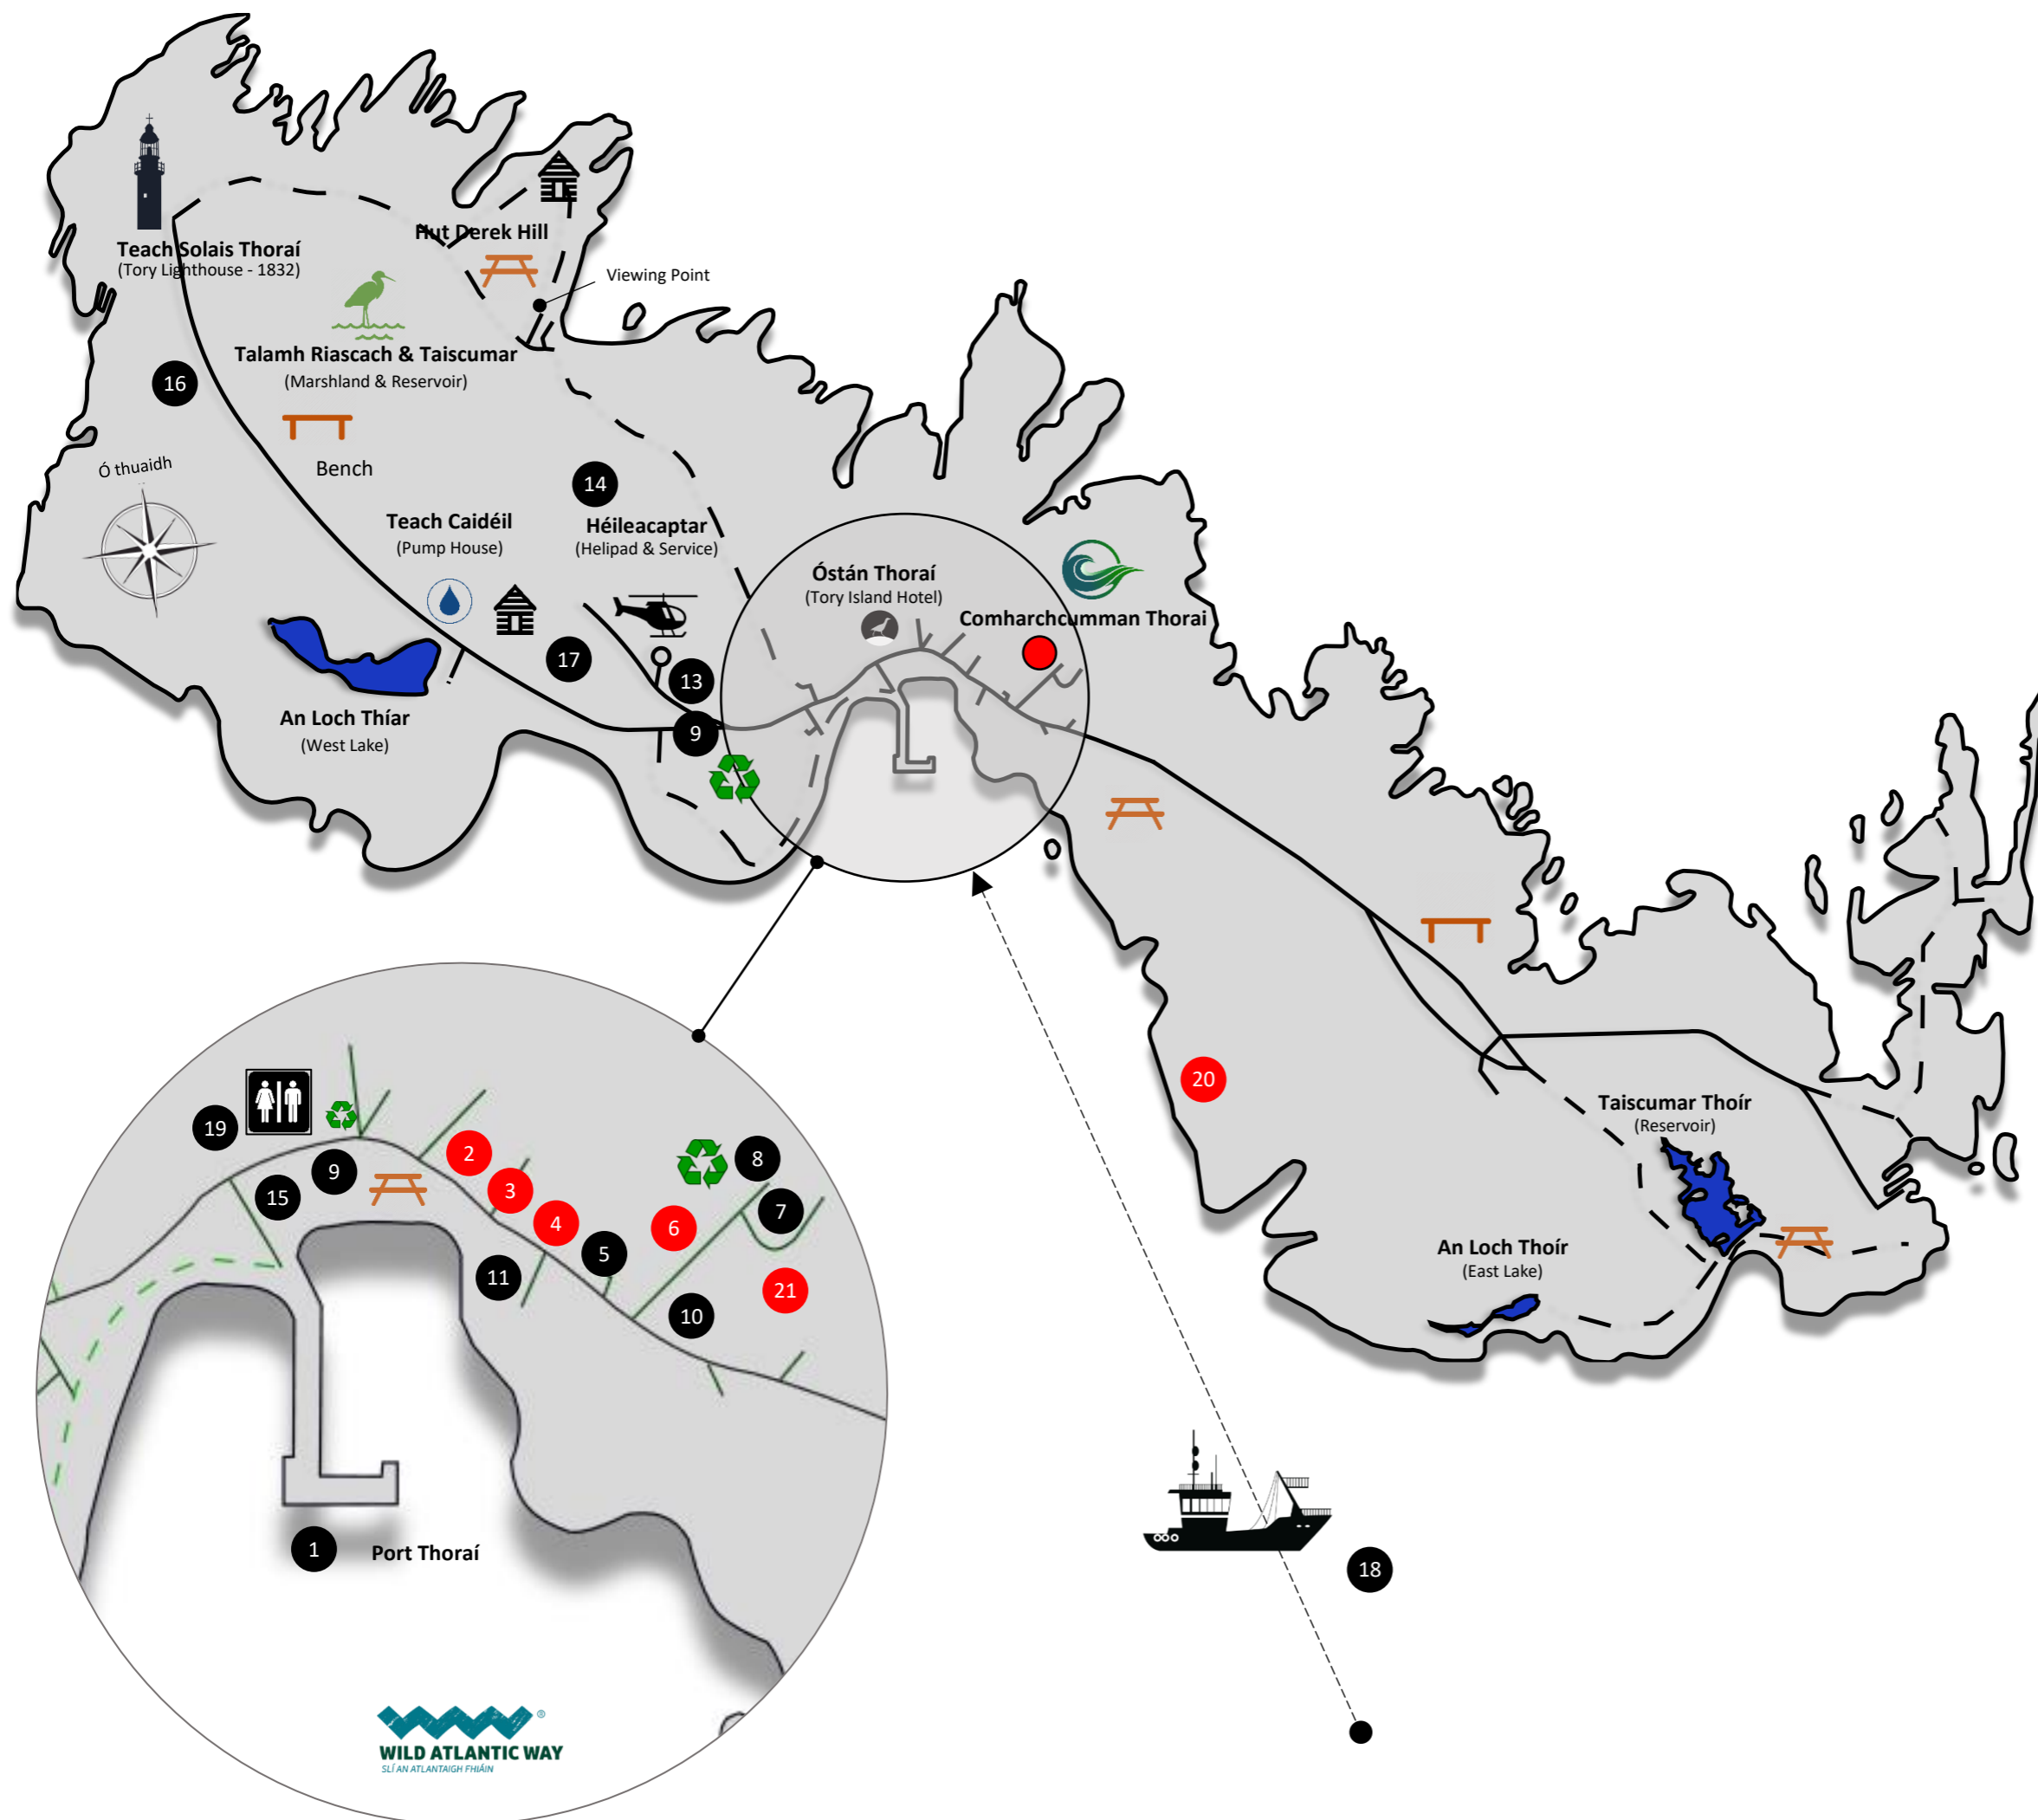

## Séirbhísí Services

- 1 **Port Thorai/An Phort**  
(Tory Harbour)
- 2 **Teach Phobail Colmcille**  
(St. Colmcille's Church)
- 3 **Bunscoil**  
(Primary School)
- 4 **Siopa Thorai agus Oifig an Phoist**  
(Post Office & Shop)
- 5 **An Gailearaí Dixon**  
(Dixon Art Gallery)
- 6 **Meanscoil**  
(Secondary School)
- 7 **Seid na n-inneall**  
(Machine Shed)
- 8 **Athchúrsáil - Tí**  
(Recycling – Household) 
- 9 **Athchúrsáil - Gloine**  
(Recycling – Bottles) 
- 10 **Clós súgartha agus páirc spóirt**  
(Playground & Sports Field)
- 11 **FSS agus an Ionad Lae**  
(HSE & Day Center)
- 12 **Ionad Réamhscoile**  
(Preschool Center)
- 13 **Club Sóisialta Thorai**  
(Tory Social Club)
- 14 **Héileacaptar / aerárthach othar**  
(Helicopter/Air Ambulance)
- 15 **Oifig an Pheanálaí Teanga**  
(Language Planning Office)
- 16 **Bóithre, Conairí, Binsí**  
(Roads, Pathways, Benches)
- 17 **Scéim an uisce**  
(Water Scheme) 
- 18 **Daoine, Breosla, Lasta, Post**  
(People, Fuel, Cargo, Post)
- 19 **Leithris Phoiblí**  
(Public Toilets) 
- 20 **Seirbhís Garda Cósta**  
(Coast Guard Service)
- 21 **Seirbhís dóiteáin**  
(Fire Service)

● Seirbhísí Comharchumann  
(Comharchumann Services)

● Seirbhísí Eile  
(Other Services)